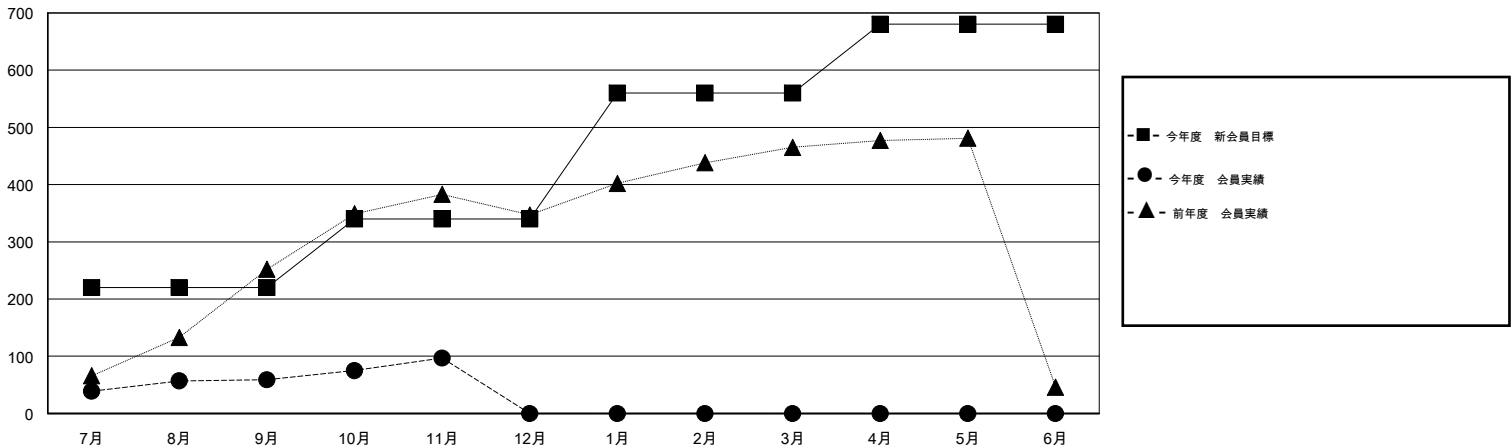

MONTHLY MEMBERSHIP PROGRESS REPORT

District 335 B

Results as of: 11/30/2016

GMT: Masayoshi Maruyama

地域 JAPAN

GMT会則地域 5-Jap

クラブ					名				
結果: 2016-2017					結果: 2016-2017				
四半期	新クラブ目標	新クラブ	解散クラブ	純増/減	四半期	新会員目標	チャーターメン バー/新会員	退会者	純増/減
7月/8月/9月	1	0	1	-1	7月/8月/9月	220	159	100	59
10月/11月/12月	1	0	0	0	10月/11月/12月	120	71	33	38
1月/2月/3月	1	0	0	0	1月/2月/3月	220	0	0	0
4月/5月/6月	1	0	0	0	4月/5月/6月	120	0	0	0

新クラブ目標及び実績累計

会員目標及び実績累計

解散クラブ: 1	96 CLUBS OF 170 一名以上の新会員を登録	男女別
退会者		男性 4,887 (72.62%)
物故会員 24		女性 1,843 (27.38%)
クラブ解散 15	健康診断データはこちら	家族会員 2,874
その他 94		世帯主 1,308
合計 133		世帯主以外 1,566