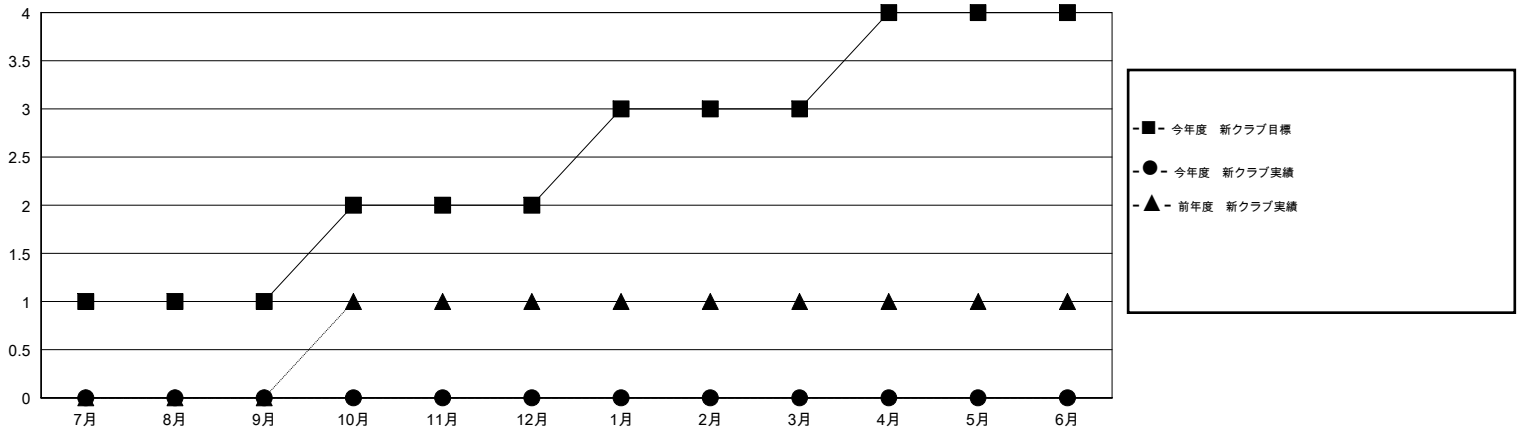

MONTHLY MEMBERSHIP PROGRESS REPORT

District 335 B

Results as of: 11/30/2016

GMT: Masayoshi Maruyama

地域 JAPAN

GMT会則地域 5-Jap

クラブ					名				
結果: 2016-2017					結果: 2016-2017				
四半期	新クラブ目標	新クラブ	解散クラブ	純増/減	四半期	新会員目標	チャーターメン バー/新会員	退会者	純増/減
7月/8月/9月	1	0	1	-1	7月/8月/9月	220	159	100	59
10月/11月/12月	1	0	0	0	10月/11月/12月	120	71	33	38
1月/2月/3月	1	0	0	0	1月/2月/3月	220	0	0	0
4月/5月/6月	1	0	0	0	4月/5月/6月	120	0	0	0

新クラブ目標及び実績累計

会員目標及び実績累計

解散クラブ: 1	96 CLUBS OF 170 一名以上の新会員を登録	男女別
退会者		男性 4,887 (72.62%)
物故会員 24		女性 1,843 (27.38%)
クラブ解散 15	健康診断データはこちら	家族会員 2,874
その他 94		世帯主 1,308
合計 133		世帯主以外 1,566